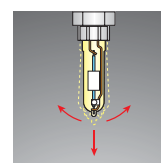

- Závěsná svítidla pro vysokotlaké výbojky.
- Žebrované pouzdro pro předřadníky je vyrobeno z tlakově litého hliníku.
- Dva typy reflektorů:
  - hliníkový s vnitřní leštěnou a vnější matovanou povrchovou úpravou (středně široká a široká optika);
  - kombinovaný (sklo+hliník) pro přímo/nepřímé osvětlení.
- Seřizovací prvek umožňuje přesné nastavení polohy světelného zdroje vůči reflektoru.
- Provedení svítidel: standardní, s pomocným světelným zdrojem, s nouzovým modulem.
- Stropní úchyt z tlakově litého hliníku s ocelovým lankovým závěsem a napájecím kabelem se objednává samostatně.
- Stropní úchyt je vybaven zařízením pro přesné nastavení délky lankového závěsu.
- Technické vlastnosti svítidel vyhovují normě EN60598-1.
- Krytí IP65
- Značka F
- Znamky IMO, ENEC
- Třída ochrany II

Foto: Christian Galh

Berlino - Německo: Benetton

Provedení s nouzovým modulem

Pojistná ocelová lanka

Seřizovací prvek