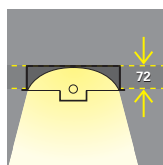

Nízká výška