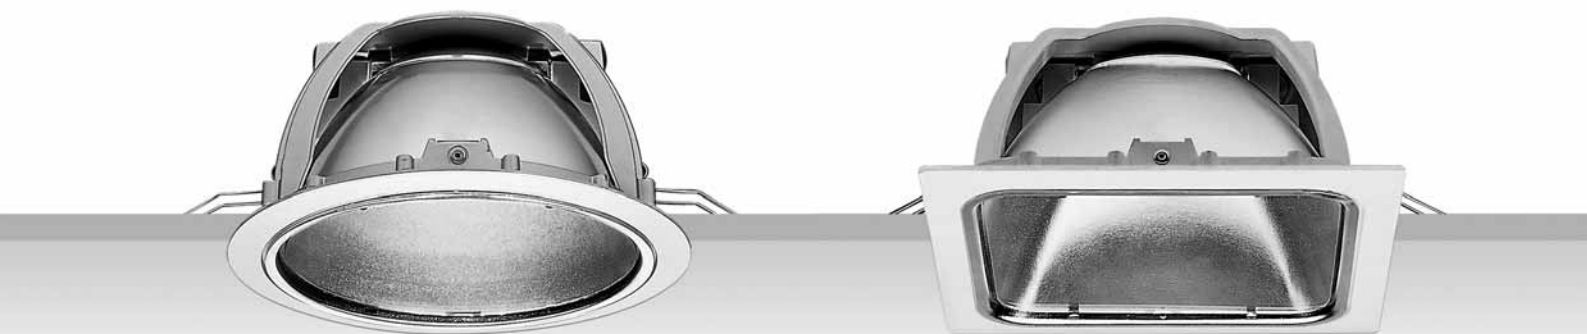

Foto: Fabio Emilio Simon

- Podhledové svítidlo pro halogenidové výbojky a halogenové žárovky.
- Svítidlo se vyrábí z tlakově litého hliníku a dodává v kruhovém nebo čtvercovém provedení.
- Dvoudílný leštěný reflektor je z vysoce čistého hliníkového plechu.
- Ocelové úchyty s pružinovým mechanismem umožňují snadné upevnění bez použití pomocných nástrojů.
- Svítidla lze osadit do podhledových stropů s tloušťkou od 1mm do 25mm.
- Vysoká účinnost svítidel: až 75%.
- Svítidla jsou vybavena konektorem pro snadné propojení s předřadníkem (svítidla pro halogenidové výbojky HIT-DE).
- Předřadník, dodávaný samostatně, se vyrábí ve třech provedeních: elektromagnetický předřadník, elektromagnetický předřadník s pulsně řízeným zapalovačem, elektronický předřadník.
- Technické vlastnosti svítidel vyhovují normě EN60598-1.
- Krytí IP23
- Značka F
- Známky IMQ, ENEC
- Třída ochrany I