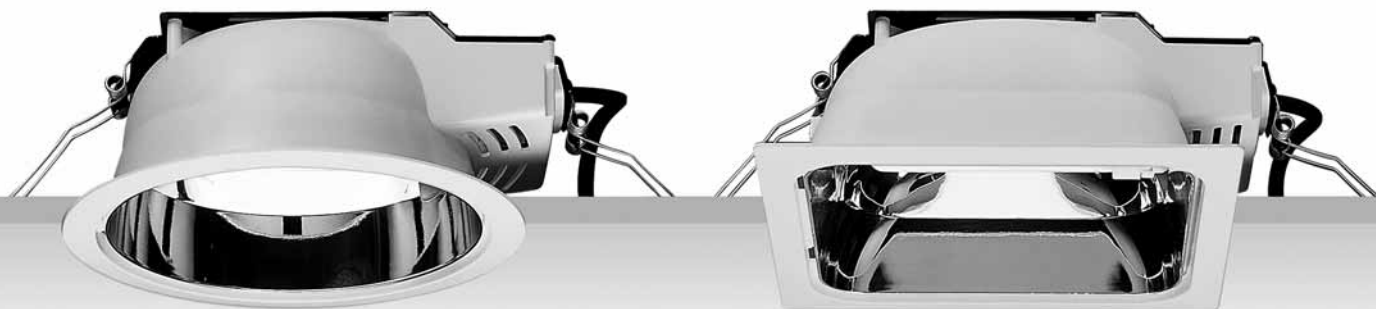

Foto: Giuseppe Saluzzi

Zařízení: Etnes (C) - Itale. Obchod: Mary

- Podhledové svítidlo pro kompaktní zářivky.
- Svítidlo je vyrobeno ze samozhášecího termoplastu a dodává se v kruhovém nebo čtvercovém provedení.
- Chladič svítidla je z lakovaného ocelového plechu.
- Reflektory se vyrábějí ve třech typech: leštěný, matný a bílý.
- Součástí příslušenství jsou difúzní kryty a clony wall-washer.
- Ocelové úchyty s pružinovým mechanismem umožňují snadné upevnění svítidla bez použití pomocných nástrojů.
- Svítidla lze osadit do podhledových stropů s tloušťkou od 1mm do 25mm.
- Vysoká účinnost svítidel: až 80%.
- Předřadník je součástí svítidla.
- Svítidla se vyrábějí v provedení s elektromagnetickým předřadníkem, s elektronickým předřadníkem, se stmívatelným

- analogovým předřadníkem (1-10 V), se stmívatelným digitálním předřadníkem (DALI) a s nouzovým modulem.
- Svítidla s digitálním elektronickým předřadníkem (DALI) jsou vybavena funkcí switch-dim, která umožňuje regulovat intenzitu osvětlení standardním tlačítkem.
- Svítidla s nouzovým modulem jsou dodávána se sadou baterií pro nepřetržitý 1hodinový nouzový provoz. Svorkovnice je uzpůsobená pro funkci Rest mode.
- Technické vlastnosti svítidel vyhovují normě EN60598-1.
- IP23 (IP44 s příslušenstvím)
- Značka F
- Znamky IMQ, ENEC
- Třída ochrany II
- Třída ochrany I (provedení se stmívatelným digitálním předřadníkem)