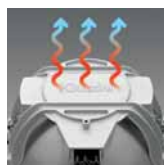

- Podhledové svítidlo pro halogenidové výbojky a halogenové žárovky.
- Svítidlo se vyrábí z tlakově litého hliníku a dodává v kruhovém nebo čtvercovém provedení.
- Dvoudílný leštěný reflektor je z vysoce čistého hliníkového plechu.
- Ocelové úchyty s pružinovým mechanismem umožňují snadné upevnění bez použití pomocných nástrojů.
- Svítidla lze osadit do podhledových stropů s tloušťkou od 1mm do 25mm.
- Vysoká účinnost svítidel: až 75%.
- Svítidla jsou vybavena konektorem pro snadné propojení s předřadníkem (svítidla pro halogenidové výbojky HIT-DE).
- Předřadník, dodávaný samostatně, se vyrábí ve třech provedeních: elektromagnetický předřadník, elektromagnetický předřadník s pulsně řízeným zapalovačem, elektronický předřadník.
- Technické vlastnosti svítidel vyhovují normě EN60598-1.
- Krytí IP23
- Značka F
- Známky IMQ, ENEC
- Třída ochrany I

Chladič